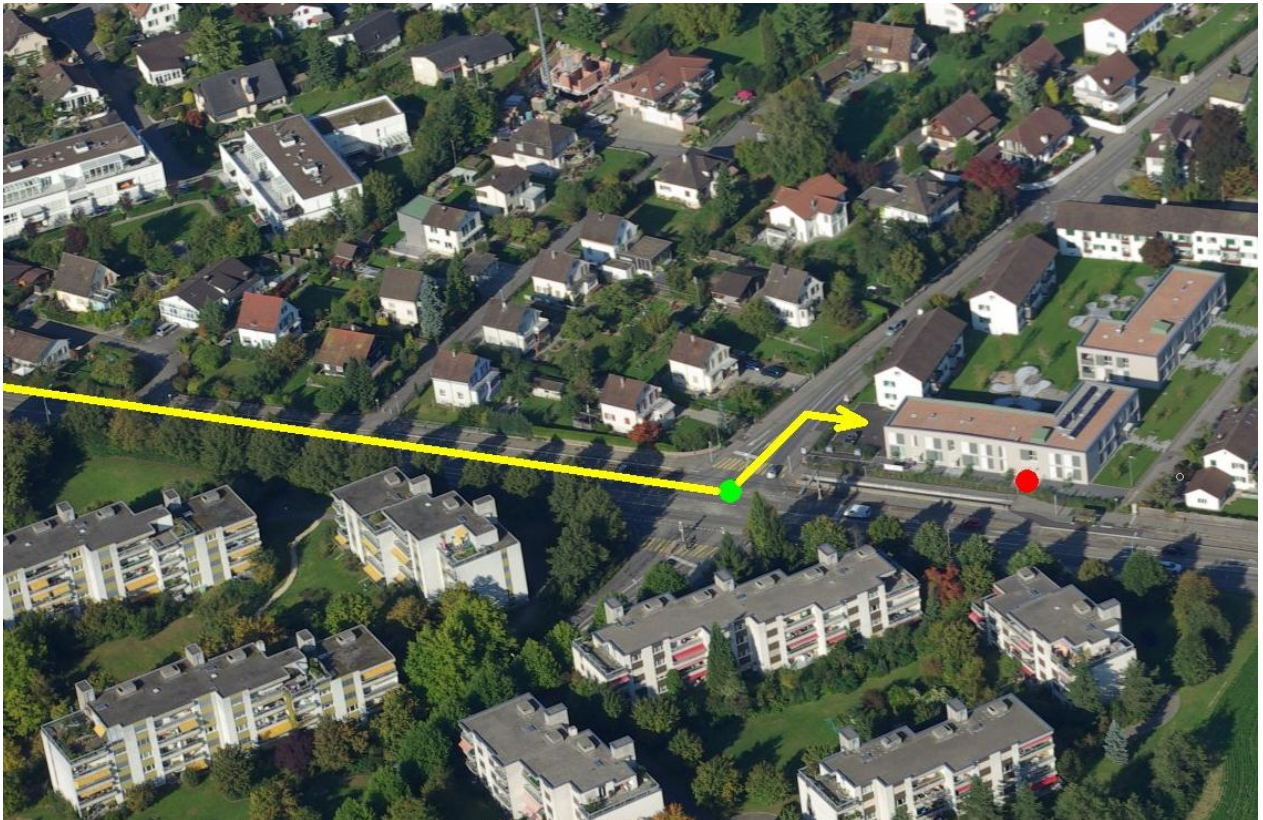

Der Weg zu Sepp Moser

Mythenweg 8, 5033 Buchs/AG
Telefon 044-886-3666
E-Mail moser@avimedia.ch

Anreise mit dem öffentlichen Verkehr:

1. Ab Bahnhof Aarau mit Bus Linie 4 (NICHT Linie 6) Richtung "Suhr Bahnhof" bis zur Haltestelle "Bühlstrasse" (4. Haltestelle ab Bahnhof, Ticket für Zone 10).
2. In dem modernen Haus gegenüber der Haltestelle erste Türe von rechts (roter Punkt auf dem Bild).

Anreise mit dem Auto:

1. Aus allen Richtungen: Nach Aarau fahren, Wegweiser "Buchs" NICHT beachten!
2. Ab Aarau den Wegweisern "Suhr" folgen --> gelbe Linie auf dem Bild.
3. 400 m nach der Ortstafel "Suhr" beim ersten Lichtsignal (grüner Punkt) nach links und dann sofort nach rechts zum Besucherparkplatz (gelber Pfeil).
4. Dritter Hauseingang (roter Punkt).

Achtung: Bei Verwendung des Navigationsgeräts folgende Adresse eingeben:
Bühlstrasse 39, Buchs/AG. Das ist das ältere Haus unmittelbar beim Besucherparkplatz.